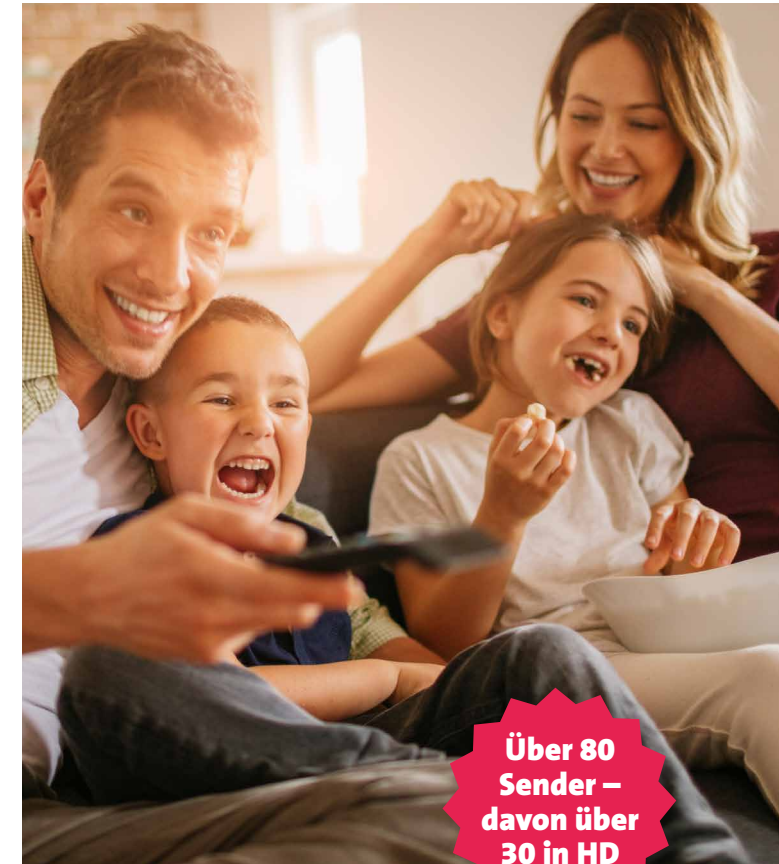

BITel

**Über 80
Sender –
davon über
30 in HD**

DIE NEUE LEICHTIGKEIT DES FERNSEHENS!

Mit **BITel TV Home**, wann und wo Sie wollen.

Fernsehen, wann und wo Sie wollen

Endlich unabhängig sein und keine Lieblingssendungen mehr verpassen. Werden Sie mit BITel TV Ihr eigener Programmdirektor und genießen Sie zu jeder Zeit die Auswahl aus über 80 TV-Sendern – davon über 30 in HD-Qualität. Mit BITel TV Home bekommen Sie das alles direkt auf Ihr TV-Gerät, Ihr Tablet/Notebook oder Smartphone – ganz einfach über Ihre BITel-Internetverbindung. So leicht ist Fernsehleidenschaft heute.